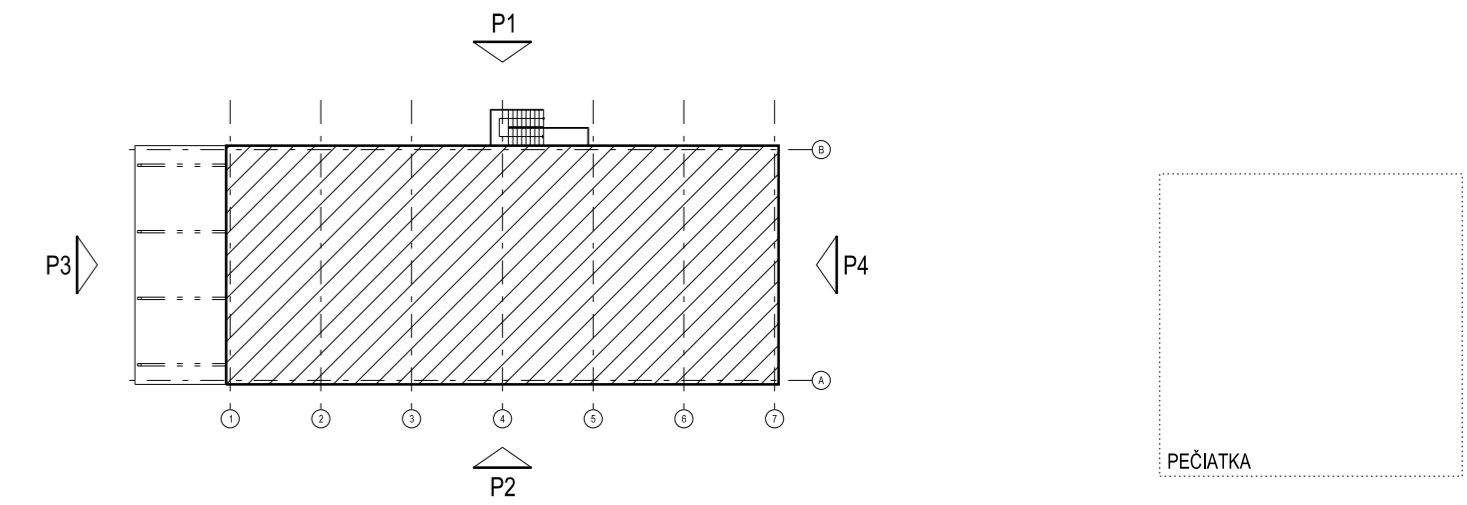

POHLAD P1

POHLAD P3

POHLAD P2

POHLAD P4

LEGENDA MATERIÁLOV A FAREBNÝCH ÚPRAV

- (A) OMIETKA SILIKÓNOVÁ
- (B) ŤAHOKOV - POZINK
- (C) OKENNÉ A DVERNÉ KONŠTRUKCIE - PLASTOVÉ, FARBA BIELA
- (D) OCELOVÉ KONŠTRUKCIE (SCHODISKO, PERGOLA) - ŽIAROVO POZINKOVANÉ
- (E) KLAMPIARSKÉ PRVKY - POPLASTOVANÝ PLECH