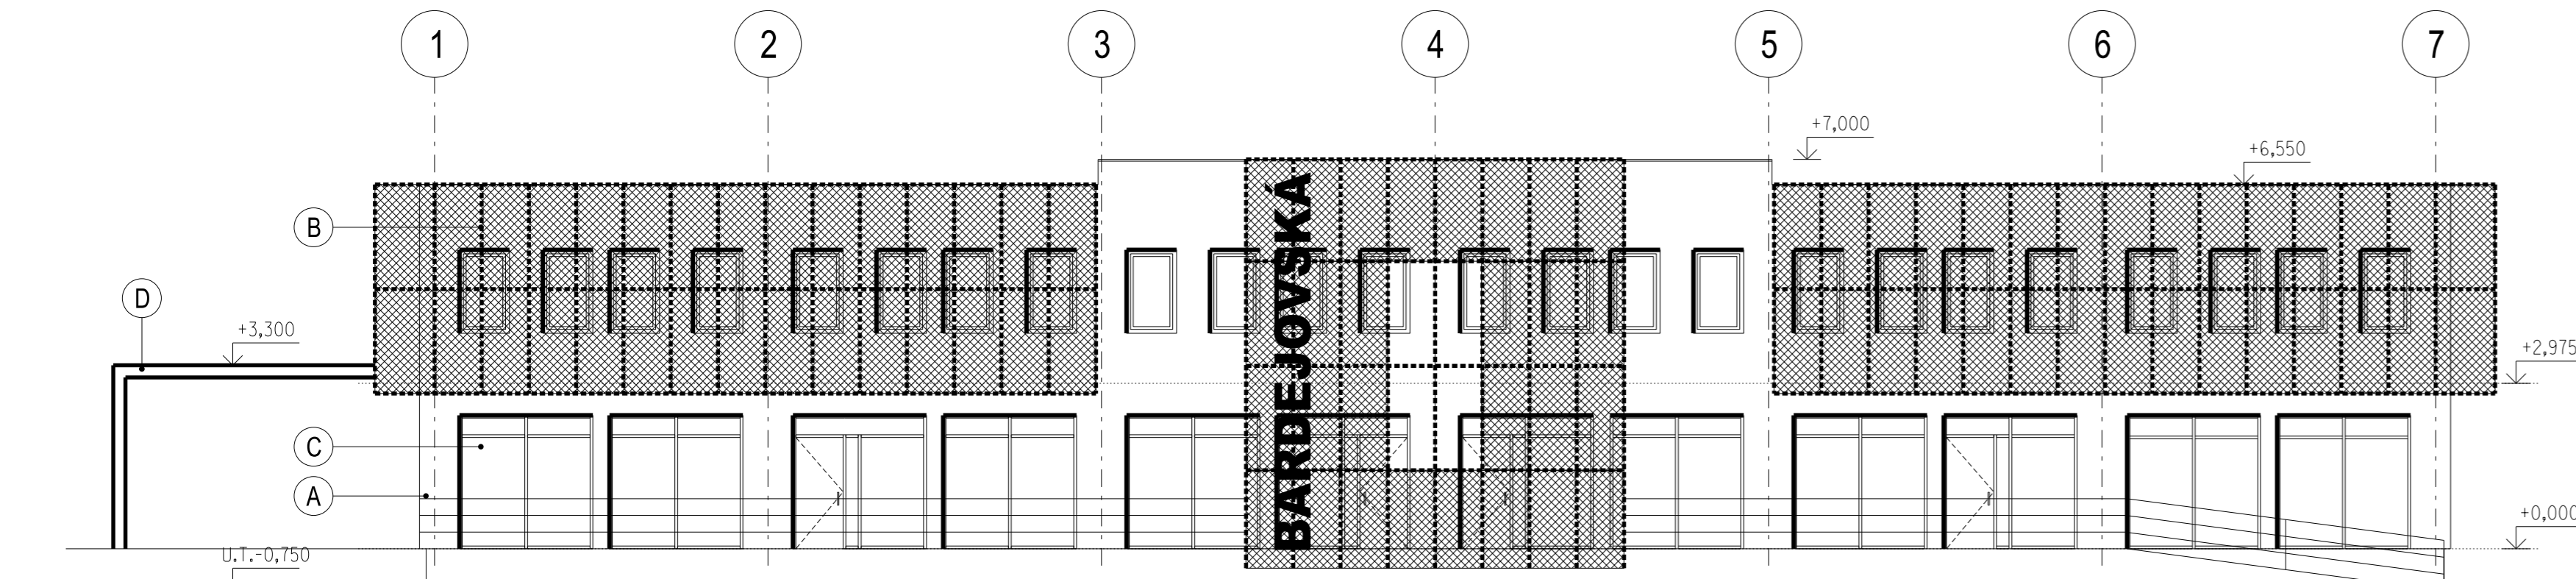

POHLAD P1

POHLAD P3

POHLAD P2

POHLAD P4

LEGENDA MATERIÁLOV A FAREBNÝCH ÚPRAV

- (A) OMIETKA SILIKÓNOVÁ
- (B) ŤAHOKOV - POZINK
- (C) OKENNÉ A DVERNÉ KONŠTRUKCIE - PLASTOVÉ, FARBA BIELA
- (D) OCELOVÉ KONŠTRUKCIE (SCHODISKO, PERGOLA) - ŽIAROVO POZINKOVANÉ
- (E) KLAMPIARSKÉ PRVKY - POPLASTOVANÝ PLECH

ZMENA PD		SCHVÁLIL			
VYPRACOVAL	NAVRHOL	Ing. LADISLAV HAŇULIAK			
Ing. RADOVAN GRÉČ	Ing. LADISLAV HAŇULIAK	Ing. LADISLAV HAŇULIAK		POČET A4	5
INVESTOR A.V.S. - KE s.r.o., BARDEJOVSKÁ 1, KOŠICE				DÁTUM	SEPTEMBER 2014
STAVBA POLYFUNKČNÝ OBJEKT BARDEJOVSKÁ ul., KOŠICE				STUPEŇ	DSP
OBJEKT SO-001 - POLYFUNKČNÝ OBJEKT				ČASŤ	ASR
OBSAH POHLADY - NOVÝ STAV				MIERKA	1:100
				KÓTOVANÉ V	MM
				ARCH. ČÍSLO	Č.V. 11
				01.10.2013 AS	