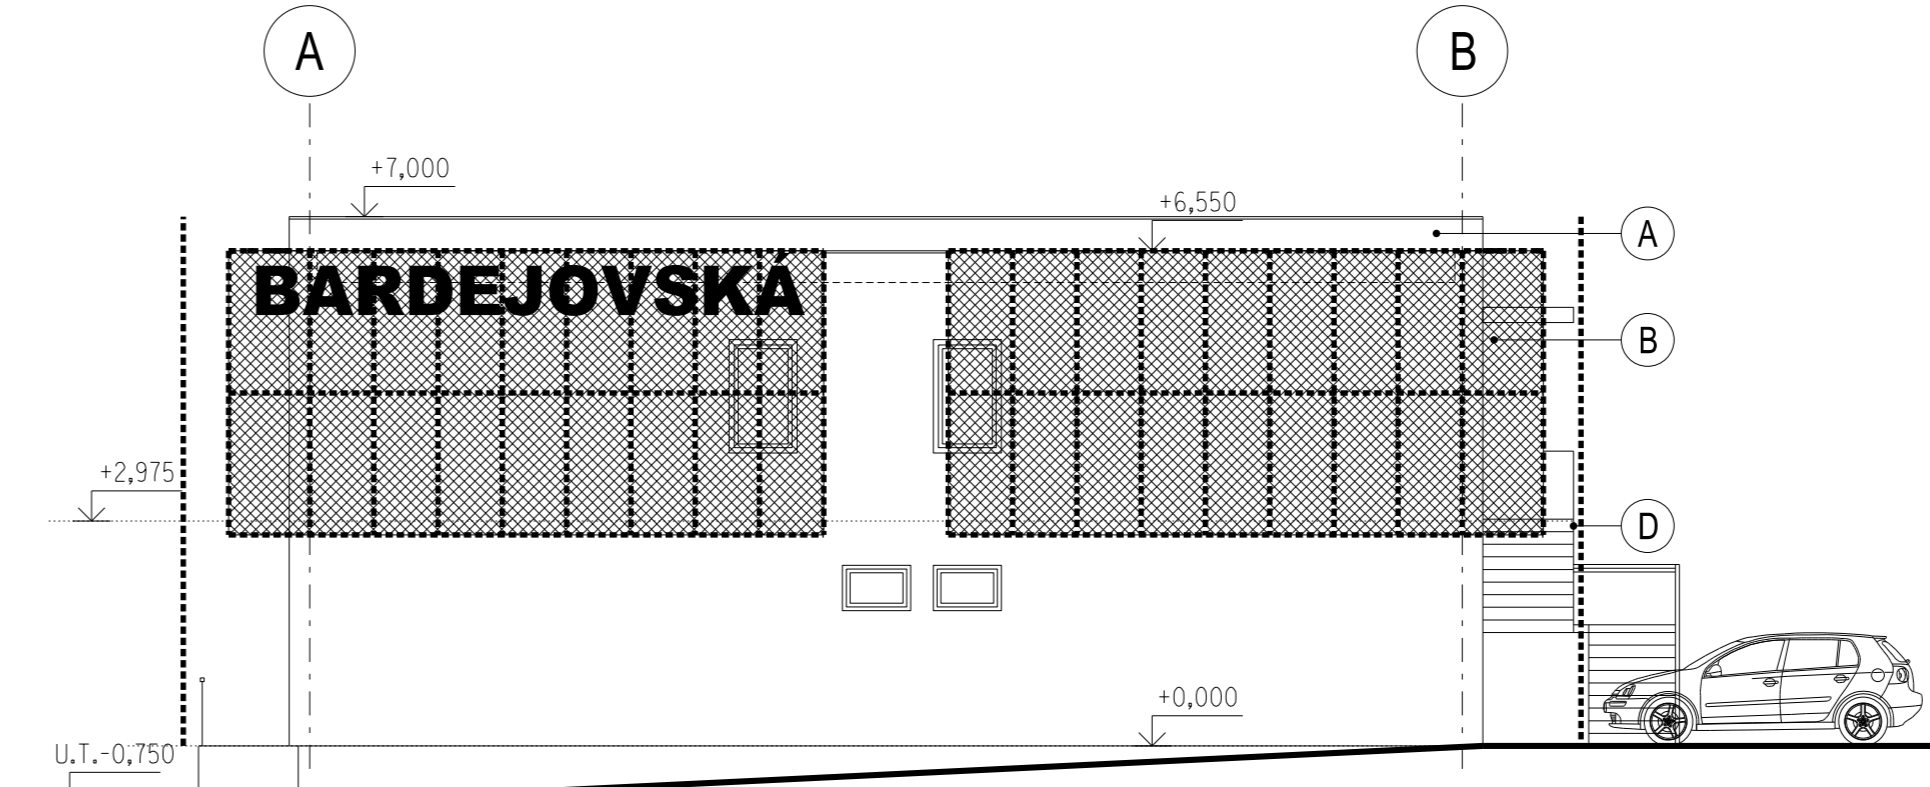

POHLAD P4

LEGENDA MATERIÁLOV A FAREBNÝCH ÚPRAV

- (A) OMIETKA SILIKÓNOVÁ
- (B) ŤAHOKOV - POZINK
- (C) OKENNÉ A DVERNÉ KONŠTRUKCIE - PLASTOVÉ, FARBA BIELA
- (D) OCELOVÉ KONŠTRUKCIE (SCHODISKO, PERGOLA) - ŽIAROVO POZINKOVANÉ
- (E) KLAMPIARSKÉ PRVKY - POPLASTOVANÝ PLECH