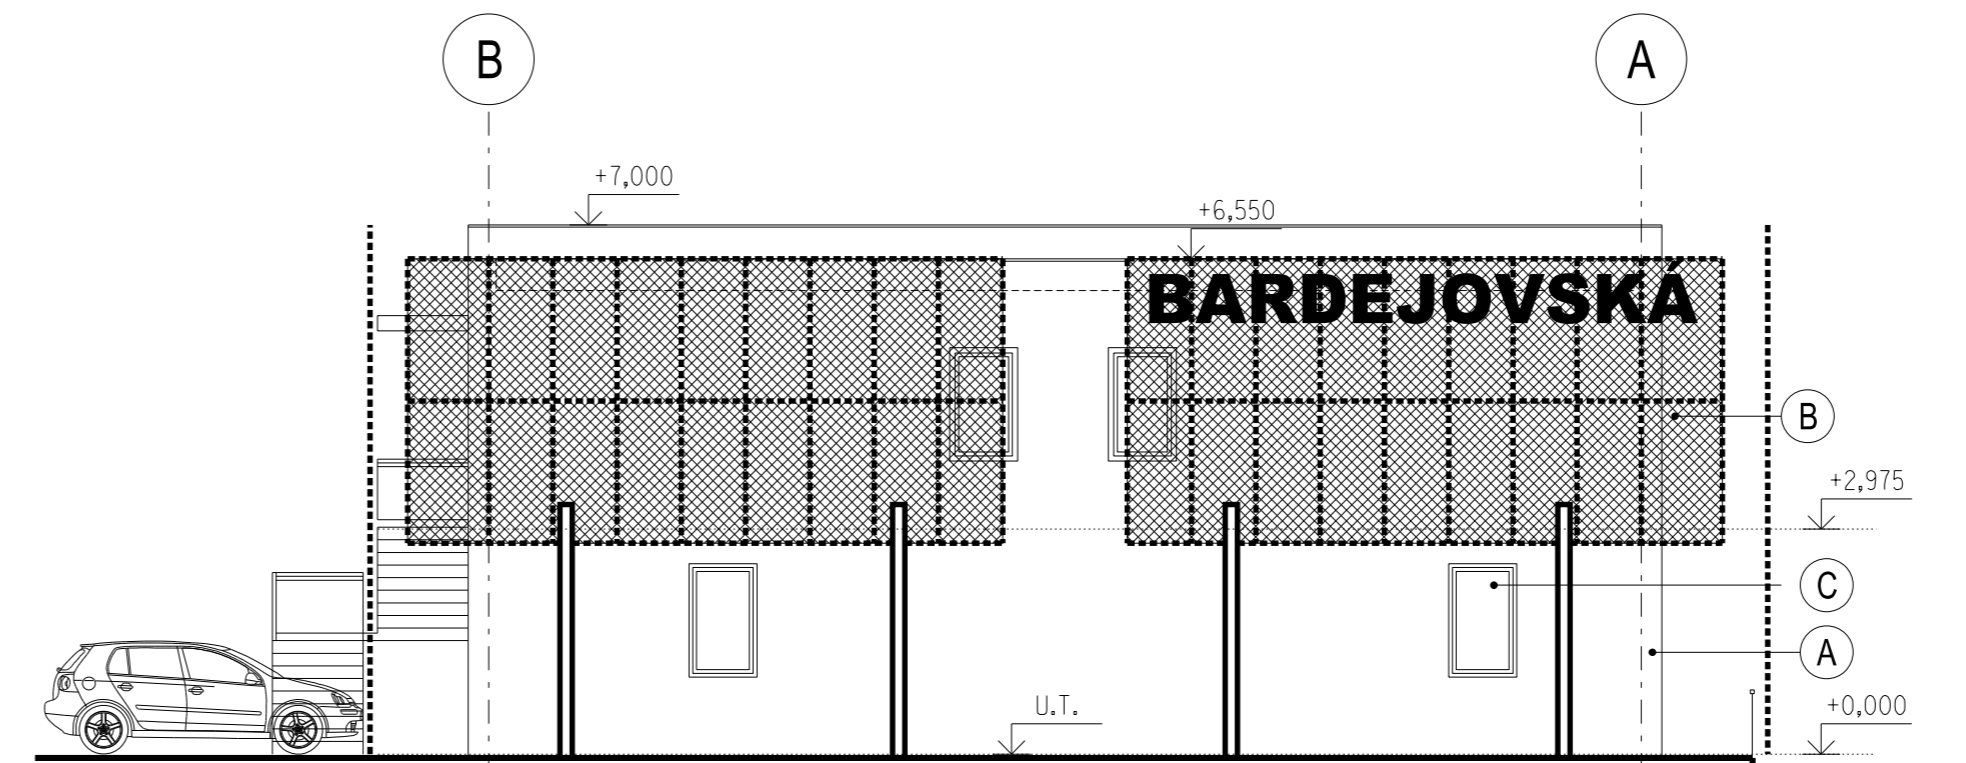

POHLAD P3

LEGENDA MATERIÁLOV A FAREBNÝCH ÚPRAV

- (A) OMIETKA SILIKÓNOVÁ
- (B) ŤAHOKOV - POZINK
- (C) OKENNÉ A DVERNÉ KONŠTRUKCIE - PLASTOVÉ, FARBA BIELA
- (D) OCELOVÉ KONŠTRUKCIE (SCHODISKO, PERGOLA) - ŽIAROVO POZINKOVANÉ
- (E) KLAMPIARSKÉ PRVKY - POPLASTOVANÝ PLECH

ZMENA PD		SCHVÁLIL			
VYPRACOVAL	NAVRHOL	Ing. LADISLAV HAŇULIAK			
Ing. RADOVAN GRÉČ	Ing. LADISLAV HAŇULIAK	Ing. LADISLAV HAŇULIAK		POČET A4	5
INVESTOR A.V.S. - KE s.r.o., BARDEJOVSKÁ 1, KOŠICE				DÁTUM	SEPTEMBER 2014
STAVBA POLYFUNKČNÝ OBJEKT BARDEJOVSKÁ ul., KOŠICE				STUPEŇ	DSP
OBJEKT SO-001 - POLYFUNKČNÝ OBJEKT				ČASŤ	ASR
OBSAH POHLADY - NOVÝ STAV				MIERKA	1:100
				KÓTOVANÉ V	MM
				ARCH. ČÍSLO	Č.V. 11
				01.10.2013 AS	

VÝKRES JE DUŠEVNÝM VLASTNÍCTVOM HALAPROJEKT S.R.O., ROZMNOŽOVANIE, KÓPIROVANIE A INÉ VYUŽITIE JE MOŽNÉ LEN SO SÚHLASOM VLASTNÍKA